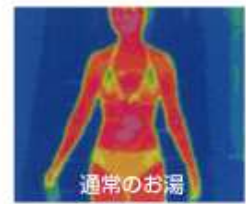

洗浄力

水と空気のできた超微細な気泡が、石けんなどでは取れにくい肌のすみずみまでの汚れや毛穴の奥の老廃物などを吸着して取り除くほか、気になる臭いの元もかき出して洗い流します。

バリア

超微細な気泡が身体を包む優しいバリアとなって、水圧や高い温度による心臓への負担を軽くし、入浴直後の急激な血圧上昇を抑制するといわれています。

温浴

温まり方が違います。

身体中の毛穴に入り込んだ超微細な気泡が弾ける時にほどよい刺激を与えてくれるので身体の芯から温まります。お風呂上がりに湯冷めしにくく、毎日温泉に入ったような気分が味わえます。

マイクロバブルを発生させたお湯(38℃)に5分間の入浴した後、15分後に赤外線サーモグラフィで体表面温度を撮影。

癒し

高原や森林、温泉でリラックスできるのは、空気中のマイナスイオンが多いからです。サイエンスマイクロバブルは、自然界の数十倍に当たる100,000個/ccものマイナスイオンを発生します。ご家庭の浴室で森林浴気分をご堪能いただけます。

マイクロバブルトルネードはどんな浴槽にも取り付け可能！

「マイクロバブルトルネード」は、スマートなビルトイン型(日本初の浴槽組込型)と据置型の2タイプがあり、どんな浴槽にも取付が可能です。設置工事も半日程度で終了し、その日からご使用になれます。新規に浴槽を設置する場合はもちろん、既存の浴槽への組込もできるため、現在ご利用の浴室のイメージを損なうこともありません。新築時・リフォーム時等のタイミングを問わず、お客様にご提案することができます。
*各メーカーに対応/特殊な浴槽形状、ユニットバスで無い等、組込できない場合にはコンパクトな据置型で対応できます。*各種浴場施設・介護施設・美容サロン・ペット美容室等、業務用途でご使用の場合は、使用内容に合わせて専用の製品をご用意いたします。お気軽にご相談ください。