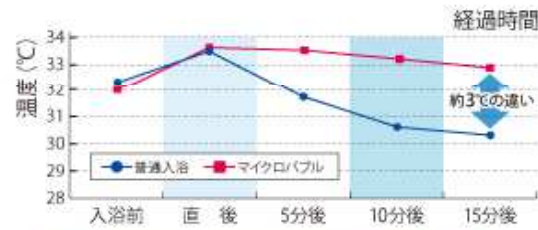

Micro bubble Tornado

サイエンスマイクロバブルトルネード

ビルトイン型（内蔵型）/据置型マイクロバブル入浴装置

*ご家庭用のユニットバスに内蔵できる「ビルトインタイプ」と、賃貸で工事でできない場合や在来工法の浴槽に設置できる「据置タイプ」があります。
*各種浴場施設・介護施設・ペットショップ等の業務用もごさい。お気軽にご相談ください。

「マイクロバブルトルネード」は、その優れた洗浄効果と共に癒し・くつろぎの効果を持つ製品です。

洗浄力

水と空気のできた超微細な気泡が、石けんなどでは取れにくい肌のすみずみまでの汚れや毛穴の奥の老廃物などを吸着して取り除くほか、気になる臭いの元もかき出して洗い流します。

バリア

超微細な気泡が身体を包む優しいバリアとなって、水圧や高い温度による心臓への負担を軽くし、入浴直後の急激な血圧上昇を抑制するといわれています。

温浴

温まり方が違います。

身体中の毛穴に入り込んだ超微細な気泡が弾ける時にほどよい刺激を与えてくれるので身体の芯から温まります。お風呂上がりに湯冷めしにくく、毎日温泉に入ったような気分が味わえます。

マイクロバブルを発生させたお湯(38℃)に5分間の入浴した後、15分後に赤外線サーモグラフィで体表面温度を撮影。

癒し

高原や森林、温泉でリラックスできるのは、空気中のマイナスイオンが多いからです。サイエンスマイクロバブルは、自然界の数十倍に当たる100,000個/ccものマイナスイオンを発生します。ご家庭の浴室で森林浴気分をご堪能いただけます。

マイクロバブルトルネードはどんな浴槽にも取り付け可能！

「マイクロバブルトルネード」は、スマートなビルトイン型(日本初の浴槽組込型)と据置型の2タイプがあり、どんな浴槽にも取付が可能です。設置工事も半日程度で終了し、その日からご使用になれます。新規に浴槽を設置する場合はもちろん、既存の浴槽への組込もできるため、現在ご利用の浴室のイメージを損なうこともありません。新築時・リフォーム時等のタイミングを問わず、お客様にご提案することができます。
*各メーカーに対応/特殊な浴槽形状、ユニットバスで無い等、組込できない場合にはコンパクトな据置型で対応できます。*各種浴場施設・介護施設・美容サロン・ペット美容室等、業務用途でご使用の場合は、使用内容に合わせて専用の製品をご用意いたします。お気軽にご相談ください。