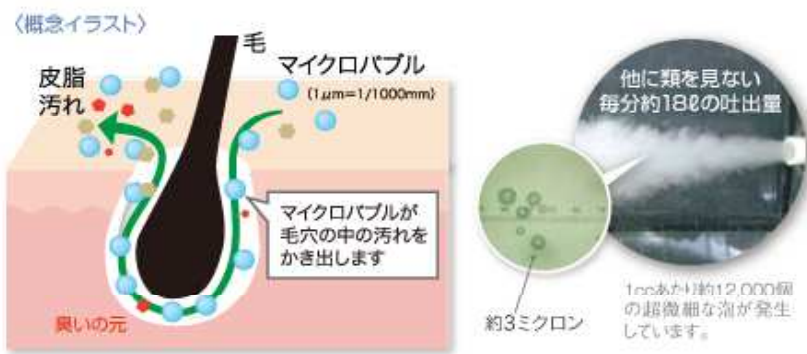

Micro bubble Tornado

サイエンスマイクロバブルトルネード

ビルトイン型（内蔵型）/据置型マイクロバブル入浴装置

*ご家庭用のユニットバスに内蔵できる「ビルトインタイプ」と、賃貸で工事でできない場合や在来工法の浴槽に設置できる「据置タイプ」があります。
*各種浴場施設・介護施設・ペットショップ等の業務用もごさい。お気軽にご相談ください。

「マイクロバブルトルネード」は、その優れた洗浄効果と共に癒し・くつろぎの効果を持つ製品です。

洗浄力

水と空気のできた超微細な気泡が、石けんなどでは取れにくい肌のすみずみまでの汚れや毛穴の奥の老廃物などを吸着して取り除くほか、気になる臭いの元もかき出して洗い流します。

バリア

超微細な気泡が身体を包む優しいバリアとなって、水圧や高い温度による心臓への負担を軽くし、入浴直後の急激な血圧上昇を抑制するといわれています。

温浴

温まり方が違います。

身体中の毛穴に入り込んだ超微細な気泡が弾ける時にほどよい刺激を与えてくれるので身体の芯から温まります。お風呂上がりに湯冷めしにくく、毎日温泉に入ったような気分が味わえます。

マイクロバブルを発生させたお湯(38℃)に5分間の入浴した後、15分後に赤外線サーモグラフィで体表面温度を撮影。

癒し

高原や森林、温泉でリラックスできるのは、空気中のマイナスイオンが多いからです。サイエンスマイクロバブルは、自然界の数十倍に当たる100,000個/ccものマイナスイオンを発生します。ご家庭の浴室で森林浴気分をご堪能いただけます。

マイクロバブルトルネードはどんな浴槽にも取り付け可能！

「マイクロバブルトルネード」は、スマートなビルトイン型(日本初の浴槽組込型)と据置型の2タイプがあり、どんな浴槽にも取付が可能です。設置工事も半日程度で終了し、その日からご使用になれます。新規に浴槽を設置する場合はもちろん、既存の浴槽への組込もできるため、現在ご利用の浴室のイメージを損なうこともありません。新築時・リフォーム時等のタイミングを問わず、お客様にご提案することができます。
*各メーカーに対応/特殊な浴槽形状、ユニットバスで無い等、組込できない場合にはコンパクトな据置型で対応できます。*各種浴場施設・介護施設・美容サロン・ペット美容室等、業務用途でご使用の場合は、使用内容に合わせて専用の製品をご用意いたします。お気軽にご相談ください。